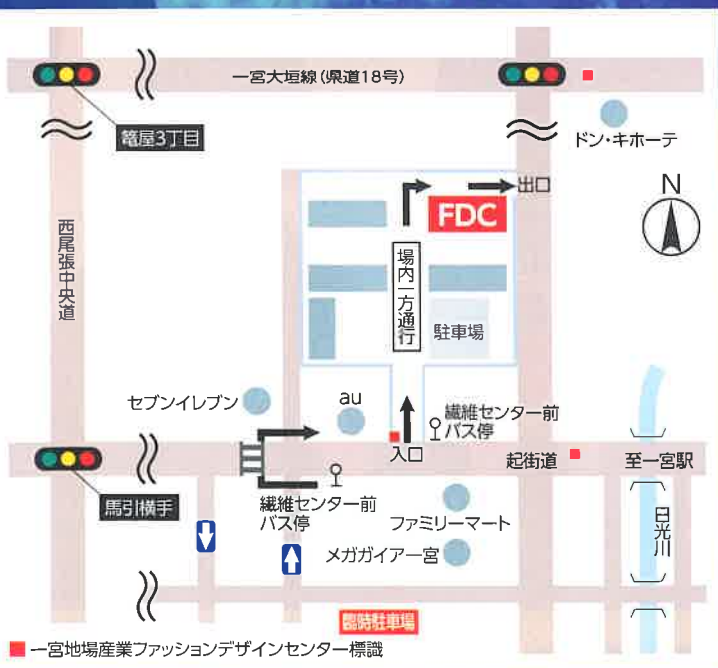

# 縁日

屋外特設会場 / 10:00~16:00

・輪投げ (1回100円)

・スーパーボール  
くわい (1回100円)

# キッチンカー

屋外特設会場 / 10:00~16:00

・MYキッチン

チーズドッグ、揚げパン、タピオカドリンクなどをご準備

・coffee arichika

ホットドッグ各種、ハンドドリップコーヒーなどのお店

・アリエルさんのお店

東海地区ではなかなか食べる事ができないアメリカンスウィーツ

場内駐車場が満車の場合、臨時駐車場をご利用ください。また、公共交通機関・無料シャトルバスのご利用にご協力をお願いします。

## 〈アクセス〉

- 名鉄一宮駅バスターミナル2番のりば乗車「織維センター前」下車(約5分)
- 当日は名鉄一宮駅バスターミナル1番のりばより無料シャトルバスを運行
- 臨時駐車場有(メガガイア一宮 南側立体駐車場)