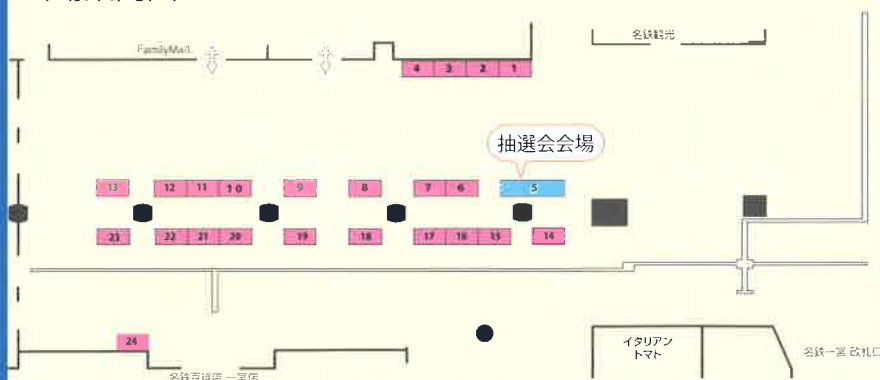

【いちのみや物産展 出展者一覧】

No	ブース名	商品名
1	和菓子処あんこや	あんころ餅/ほか
2	みやび養蜂	国産はちみつ
3	TOMO幸房	米粉のシフォンケーキ/ほか
4	菊一あられ	ベジタブルあられ
6	和菓子 いちの	わらび餅/ほか
7	内藤醸造	清酒・焼酎
8	ラ・カンパーニュ	マドレーヌ/ほか
9	お茶のますみえん	お茶
10	シバタテクノテキス	尾州デニムポーチ/ほか
11	アクアサイド	ルート22Tシャツ/ほか
12	ノームラトレーディング	ダニサル除湿シート
13	和(なごみ)企画	電子レンジ用炊飯土鍋
14	Happy Printers BISHU	アクセサリー/ほか
15	愛知西農業協同組合	あいちのかおり/ほか
16	natural buffet yuko-ne	うきうきチーズケーキ/ほか
17	尾張一宮香物 三井宮蔵	千両なす/ほか
18	一宮活性化プラン協議会	尾州138ひつじカレー
19	金銀花酒造	清酒/ほか
20	アメハマ製菓	いちごミルクキャンディ/ほか
21	エスフーズ	無添加ジャム
22	名古屋食糧	米関連商品
23	なごやきしめん亭	きしめん/ほか
24	BASE COFFEE	コーヒー(ドリンク)/ほか

会場案内図

主催：一宮市観光協会
協力：(株)アイ・シー・シー